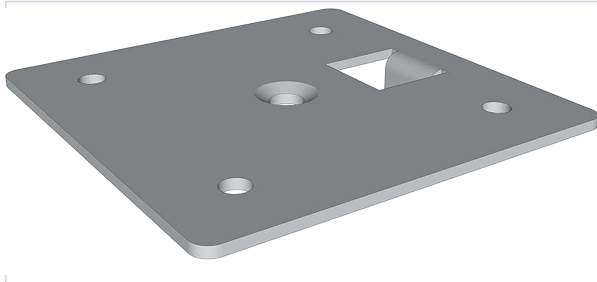

Agencement et aménagement > Aménagement de cuisine > Support de fixation >

Support pour dalles CONNECTSTONE C

Votre prix : **18,00€** HT

[Voir la fiche technique](#)

Caractéristiques techniques

Épaisseur (mm)	3
Longueur (mm)	120
Largeur (mm)	120

Caractéristiques produit

Référence	WEA026
Marque	Weasyfix