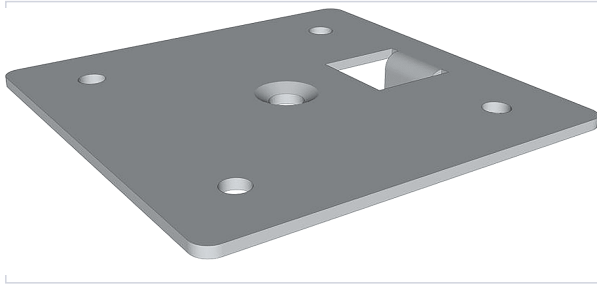

## Support pour dalles CONNECTSTONE C

[Voir la fiche technique](#)

### Caractéristiques techniques

Épaisseur (mm)	3
Longueur (mm)	120
Largeur (mm)	120