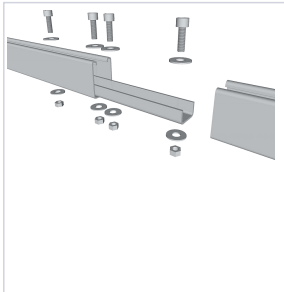

Quincaillerie pour l'extérieur > Montage de terrasse bois > Accessoire pour terrasse >

Jonction C pour profile

Votre prix : **19,54€** HT

[Voir la fiche technique](#)

Caractéristiques techniques

Spécificité	10 trous de Ø 12 mm.
Épaisseur (mm)	4
Longueur (mm)	300
Hauteur (mm)	20
Largeur (mm)	35

Caractéristiques produit

Référence	WEA022
Marque	Weasyfix