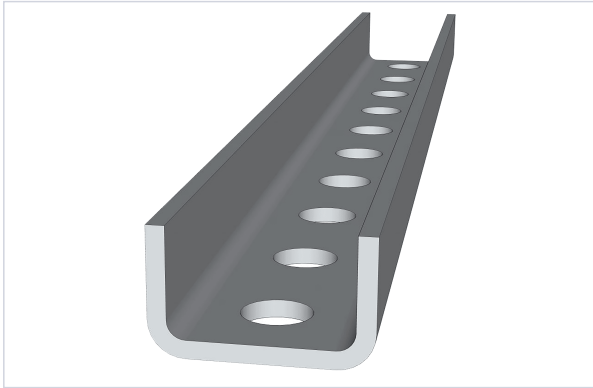

Quincaillerie pour l'extérieur > Montage de terrasse bois > Accessoire pour terrasse >

Jonction C pour profile

Votre prix : **19,54€** HT

[Voir la fiche technique](#)

Caractéristiques techniques

Spécificité	10 trous de Ø 12 mm.
Épaisseur (mm)	4
Longueur (mm)	300
Hauteur (mm)	20
Largeur (mm)	35

Caractéristiques produit

Référence	WEA022
Marque	Weasyfix