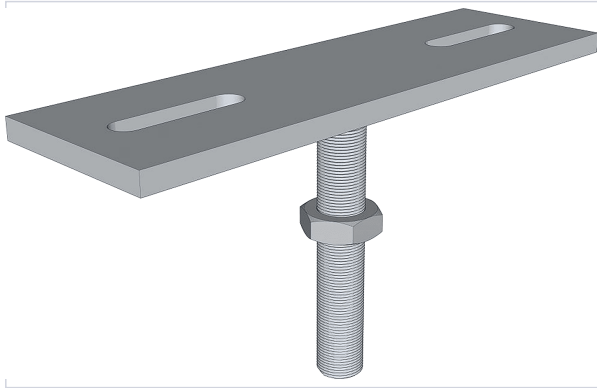

Quincaillerie pour l'extérieur > Montage de terrasse bois > Accessoire pour terrasse >

Connecteur Woodbasic

Votre prix : **38,09€** HT

[Voir la fiche technique](#)

Caractéristiques techniques

Matière	Acier
Spécificité	Réglable 2 axes : correction de hauteur (70mm) et correction d'alignement (100mm)
Épaisseur (mm)	8
Longueur (mm)	200
Hauteur (mm)	105
Largeur (mm)	60

Caractéristiques produit

Référence	WEA016
Marque	Weasyfix