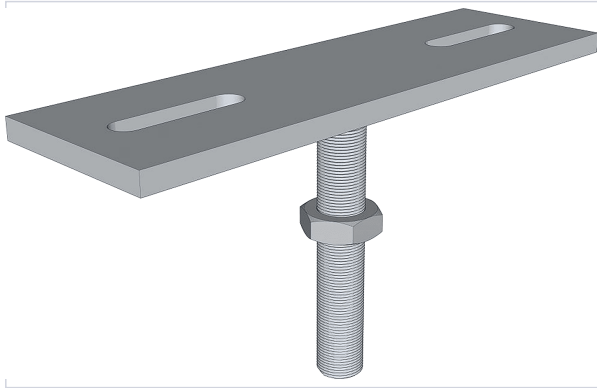

Quincaillerie pour l'extérieur > Montage de terrasse bois > Accessoire pour terrasse >

Connecteur Woodbasic

[Voir la fiche technique](#)

Caractéristiques techniques

Matière	Acier
Spécificité	Réglable 2 axes : correction de hauteur (70mm) et correction d'alignement (100mm)
Épaisseur (mm)	8
Longueur (mm)	200
Hauteur (mm)	105
Largeur (mm)	60

Caractéristiques produit

Référence	WEA016
Marque	Weasyfix