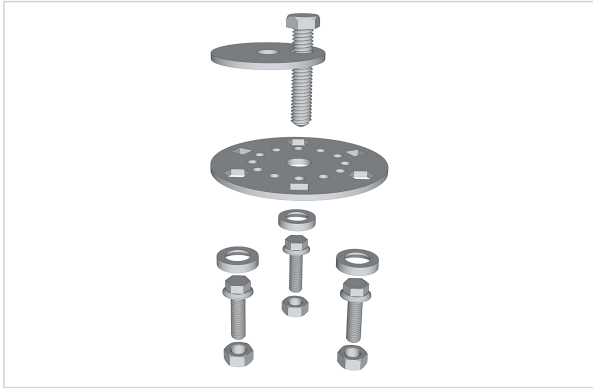

Quincaillerie pour l'extérieur > Montage de terrasse bois > Accessoire pour terrasse >

Fix 3D connect U 90 - 120 - 140

Votre prix : **84,89€** HT

[Voir la fiche technique](#)

Caractéristiques techniques

Matière	Acier
Composition	<ul style="list-style-type: none"> - 1 vis hexa M16 / 80 mm - 1 rondelle avec trou excentré 75 / 17 / 4 mm - 1 rondelle 118 / 22 / 4 mm - 3 rondelles concaves 30 / 17 / 8 mm - 3 vis hexa avec collerette M10 / 40 mm - 3 écrous M10

Caractéristiques produit

Référence	WEA014
Marque	Weasyfix