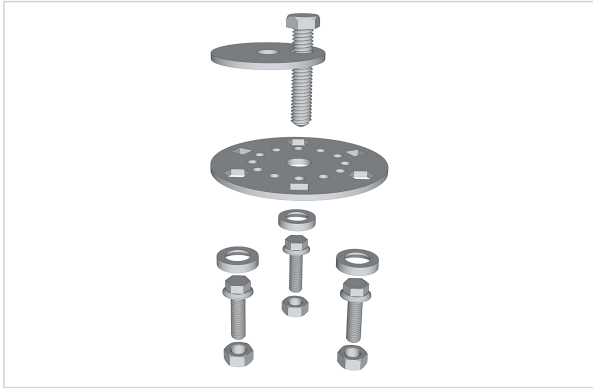

Quincaillerie pour l'extérieur > Montage de terrasse bois > Accessoire pour terrasse >

Fix 3D connect U 90 - 120 - 140

[Voir la fiche technique](#)

Caractéristiques techniques

Matière	Acier
Composition	<ul style="list-style-type: none"> - 1 vis hexa M16 / 80 mm - 1 rondelle avec trou excentré 75 / 17 / 4 mm - 1 rondelle 118 / 22 / 4 mm - 3 rondelles concaves 30 / 17 / 8 mm - 3 vis hexa avec collerette M10 / 40 mm - 3 écrous M10

Caractéristiques produit

Référence	WEA014
Marque	Weasyfix