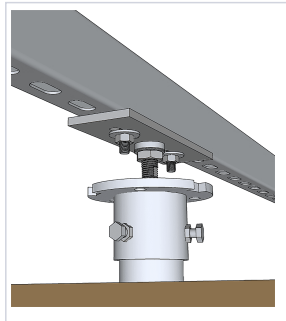

Quincaillerie pour l'extérieur > Montage de terrasse bois > Accessoire pour terrasse >

Connecteur TOP60

Votre prix : **54,79€** HT

[Voir la fiche technique](#)

Caractéristiques techniques

Matière	Acier
Utilisation	Pour tubes de 60 mm.
Spécificité	Ø du plateau : 120 mm / Ø intérieur : 62,5 mm / Ø extérieur : 70 mm
Composition	- 3 griffes - 1 metric 16 au centre - Fixation 3M12 à 120°
Capacité de charge (kg)	2500
Hauteur (mm)	68

Caractéristiques produit

Référence	WEA008