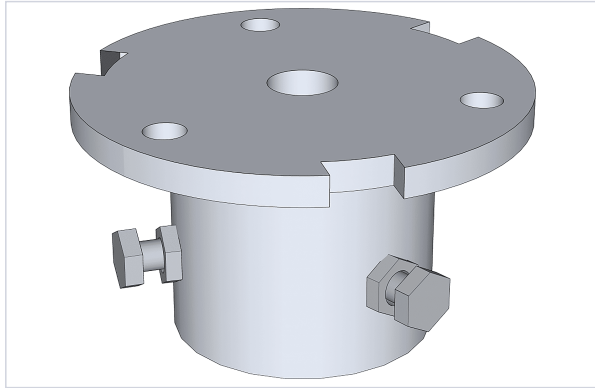

Quincaillerie pour l'extérieur > Montage de terrasse bois > Accessoire pour terrasse >

Connecteur TOP60

Votre prix : **54,79€** HT

[Voir la fiche technique](#)

Caractéristiques techniques

Matière	Acier
Utilisation	Pour tubes de 60 mm.
Spécificité	Ø du plateau : 120 mm / Ø intérieur : 62,5 mm / Ø extérieur : 70 mm
Composition	- 3 griffes - 1 metric 16 au centre - Fixation 3M12 à 120°
Capacité de charge (kg)	2500
Hauteur (mm)	68

Caractéristiques produit

Référence	WEA008