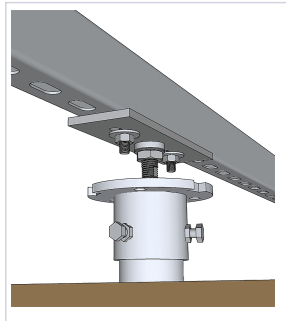

Quincaillerie pour l'extérieur > Montage de terrasse bois > Accessoire pour terrasse >

Connecteur TOP60

[Voir la fiche technique](#)

Caractéristiques techniques

Matière	Acier
Utilisation	Pour tubes de 60 mm.
Spécificité	Ø du plateau : 120 mm / Ø intérieur : 62,5 mm / Ø extérieur : 70 mm
Composition	<ul style="list-style-type: none"> - 3 griffes - 1 metric 16 au centre - Fixation 3M12 à 120°
Capacité de charge (kg)	2500
Hauteur (mm)	68

Caractéristiques produit

Référence	WEA008
------------------	---------------

Marque

Weasyfix