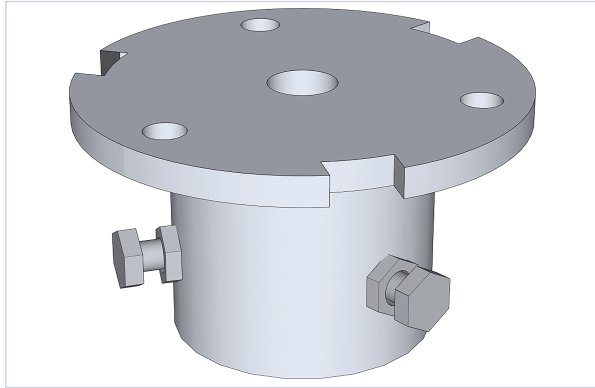

Quincaillerie pour l'extérieur > Montage de terrasse bois > Accessoire pour terrasse >

Connecteur TOP60

[Voir la fiche technique](#)

Caractéristiques techniques

Matière	Acier
Utilisation	Pour tubes de 60 mm.
Spécificité	Ø du plateau : 120 mm / Ø intérieur : 62,5 mm / Ø extérieur : 70 mm
Composition	<ul style="list-style-type: none"> - 3 griffes - 1 metric 16 au centre - Fixation 3M12 à 120°
Capacité de charge (kg)	2500
Hauteur (mm)	68

Caractéristiques produit

Référence	WEA008
------------------	---------------

Marque

Weasyfix