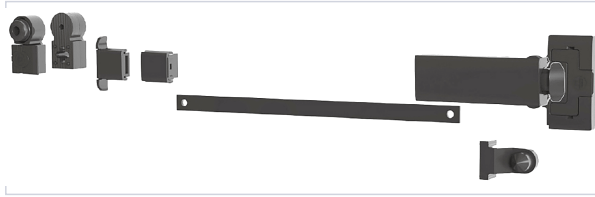

Quincaillerie pour l'extérieur > Pour le volet > Volet battant > Arrêt, butée et crochet de volet >

Arret Ellipse

Votre prix : **49,99€** HT

[Voir la fiche technique](#)

Caractéristiques techniques

Livré(e) avec	1 poignée tirette, 1 lacet et sa cale, 1 verrou monté sur cale, 1 gâche et sa cale, 1 gabarit de pose pour la gâche et 1 tringle en aluminium L460 mm.
Matière	Aluminium
Utilisation	Il facilite l'accès et la manipulation du volet en un seul geste : évite de se pencher à l'extérieur pour l'ouverture du volet.
Coloris	Noir
Spécificité	Utilisable sur volets bois, aluminium ou PVC, pleins ou à cadre (ne nécessite pas de traverse sur le volet). Montage sur penture ou sur volet.
Articles associés	TOB742
Longueur (mm)	460

Caractéristiques produit

Référence	TOB741
Marque	Torbel