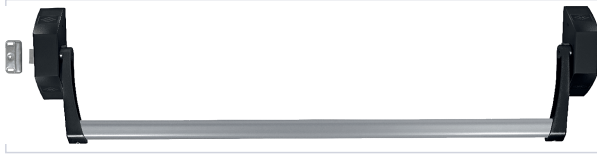

Serrurerie et quincaillerie porte-fenêtre > Serrure et verrou > Serrure anti-panique > Serrure anti-panique >

Barre anti-panique Isy Bar

Votre prix : **202,23€** HT

GARANTIE
1
AN

Caractéristiques techniques

Point(s) de fermeture	1 point latéral
Longueur de la barre (mm)	1200
Recoupable	Oui
Agréé coupe-feu	Oui
Norme EN1125	Oui
Hauteur maximum du vantail (mm)	2350
Sens	Réversible
Nombre de cycles	200000
Garantie	1 an
Coloris	Argent
Spécificité	Capot en ABS noir
Modèle	Isy bar
Type de serrure	Anti-panique

Caractéristiques produit

Référence	CHU373
Marque	JPM