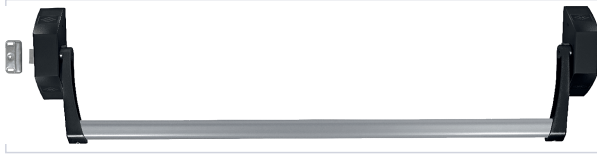

Serrurerie et quincaillerie porte-fenêtre > Serrure et verrou > Serrure anti-panique > Serrure anti-panique >

Barre anti-panique Isy Bar

GARANTIE
1
AN

Caractéristiques techniques

Point(s) de fermeture	1 point latéral
Longueur de la barre (mm)	1200
Recoupable	Oui
Agréé coupe-feu	Oui
Norme EN1125	Oui
Hauteur maximum du vantail (mm)	2350
Sens	Réversible
Nombre de cycles	200000
Garantie	1 an
Coloris	Argent
Spécificité	Capot en ABS noir
Modèle	Isy bar
Type de serrure	Anti-panique

Caractéristiques produit

Référence	CHU373
Marque	JPM