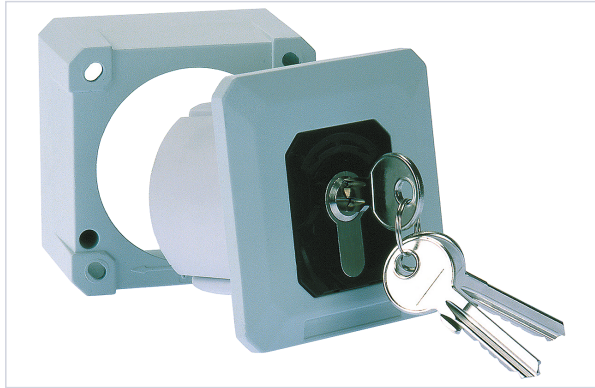

Électricité > Contacteurs et claviers > Contacteur à clé >

Contacteur a cle serie ES

Votre prix : **95,41€** HT