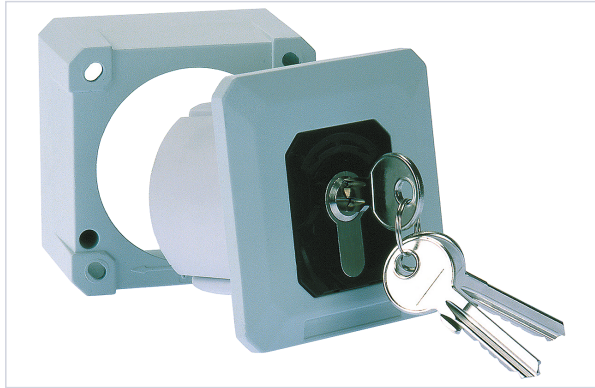

Électricité > Contacteurs et claviers > Contacteur à clé >

Contacteur a cle serie ES

Caractéristiques techniques

Type de verrouillage	Clé
Contact NO	Oui
Contact NF	Oui
Type de pose	En applique, À encastrer
Type de contacteur	À impulsion
Épaisseur (mm)	47,50
Hauteur (mm)	59
Largeur (mm)	71

Caractéristiques produit

Référence	DIG029
Marque	Geba

Secteur - Page catalogue

2-118