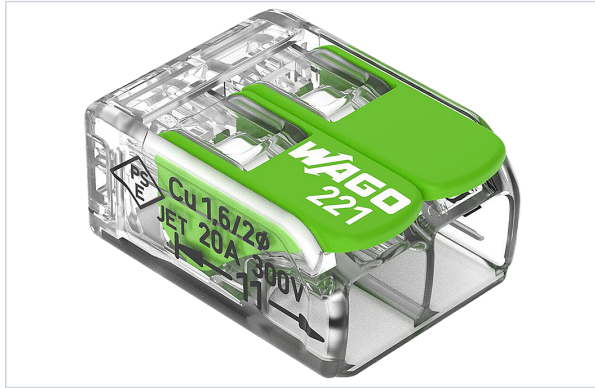

Électricité > Matériel électrique > Borne et raccord de câble électrique >

## Borne de dérivation Wago mini a levier en plastique recycle

[Voir la fiche technique](#)

### Caractéristiques produit

<b>Marque</b>	Wago
<b>Conception plus responsable</b>	Oui
<b>Section du fil minimum (mm<sup>2</sup>)</b>	0,14
<b>Type de verrouillage</b>	À levier
<b>Section du fil maximum (mm<sup>2</sup>)</b>	4
<b>Coloris</b>	Vert
<b>Secteur - Page catalogue</b>	