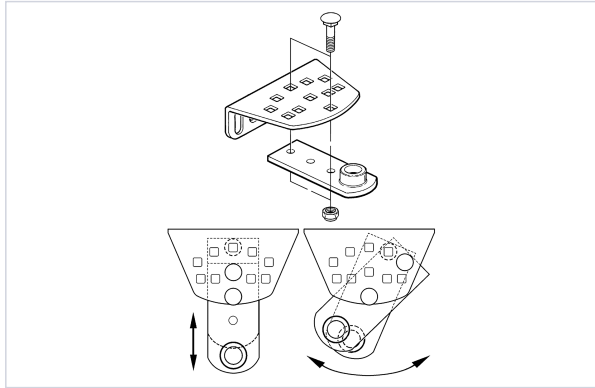

Quincaillerie pour l'extérieur > Portail et porte de garage > Accessoire de motorisation de portail >

Patte de fixation réglable cote vantail

Votre prix : **96,33€** HT

Caractéristiques techniques

Contenance	2 pcs
Spécificité	Sur vantail, à visser.
Utilisation	Pour portail battant avec vantaux jusqu'à 3 m.