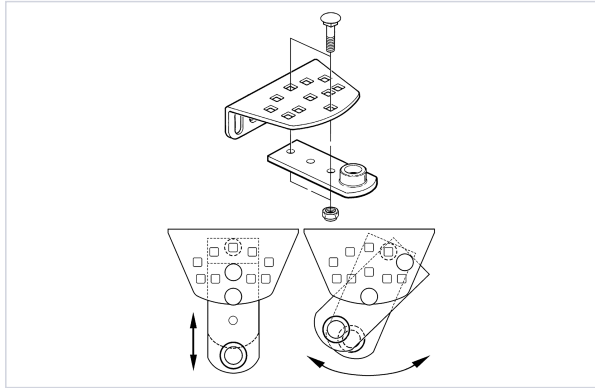

## Patte de fixation réglable cote vantail

### Caractéristiques techniques

Contenance	2 pcs
Spécificité	Sur vantail, à visser.
Utilisation	Pour portail battant avec vantaux jusqu'à 3 m.