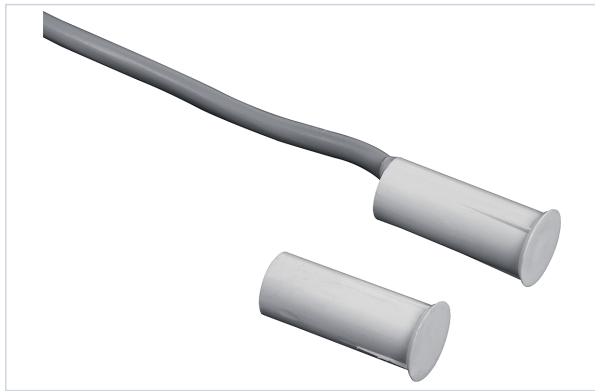

Contrôle d'accès et domotique > Contact de porte et fenêtre > Nouveautés >

Contact de porte magnétique

LE

Discret.

Votre prix : **41,63€** HT

[Voir la fiche technique](#)

Caractéristiques techniques

| | |
|-------------------------------|-----------------------|
| Type de pose | À encastrer |
| Contact NF | Oui |
| Contact NO | Oui |
| Distance de détection | 11 |
| Utilisation | Pour menuiserie bois. |
| Longueur du câble (m) | 2 |
| Indice de protection (IP) | IP 68 |
| Matière | ABS |
| Tension maximum supportée (V) | 100 |
| Spécificité | 3 fils |
| Diamètre (mm) | |

| | |
|---------------------------------|------|
| | 9 |
| Norme NF A2P Bouclier | Non |
| Longueur (mm) | 19 |
| Intensité maximum (en A) | 0,25 |

Caractéristiques produit

| | |
|------------------|---------------|
| Référence | SEW521 |
|------------------|---------------|