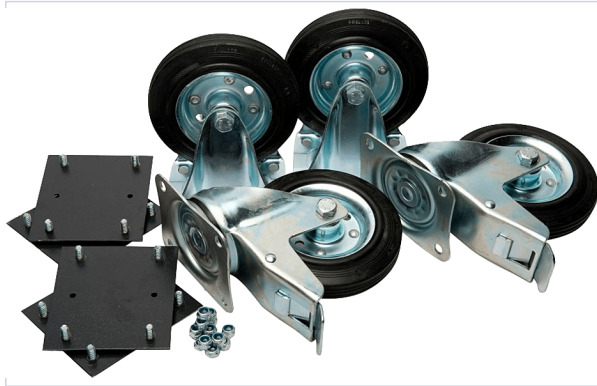

Manutention, levage et rangement atelier > Roue et roulette > Roulette >

Kit roulettes robuste CAS

Votre prix : **334,53€** HT

[Voir la fiche technique](#)

Caractéristiques techniques

Utilisation	Pour coffre de chantier Tuffbank
Frein	Avec frein
Spécificité	Capacité de charge par roue : 135kg
Articles associés	AMD001 et AMD002
Coloris du bandage	Noir
Composition	<ul style="list-style-type: none"> - 2 roulettes fixes - 2 roulette pivotantes - 4 plaques de roulettes - 16 écrous M8
Diamètre (mm)	160
Charge maximum d'utilisation (kg)	400
Type de moyeu	Rouleaux

Matière de la monture	Acier
Hauteur (mm)	200
Matière du bandage	Caoutchouc dur
Type de fixation	À visser

Caractéristiques produit

Référence	AMD006
Marque	Armorgard