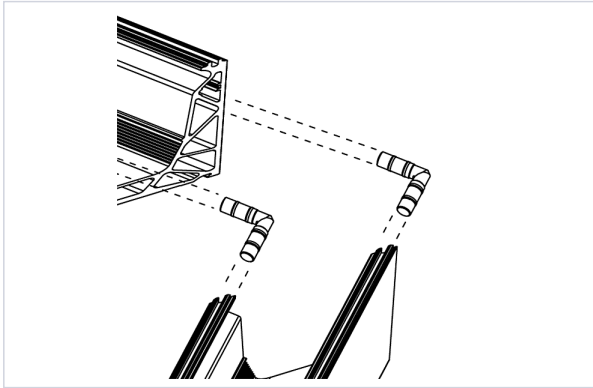

Agencement et aménagement > Aménagement de dressing et placard > Accessoires pour rail profil >

Paire de tige de connexion d'angle 90°

Votre prix : **25,36€** HT