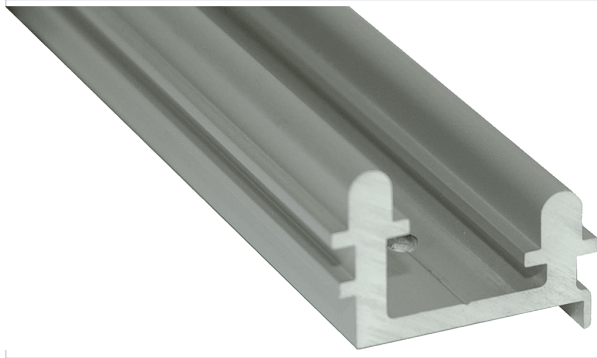

Quincaillerie pour l'extérieur > Pour le volet > Volet roulant > Rail >

Profil superieur 570.208

ARLU