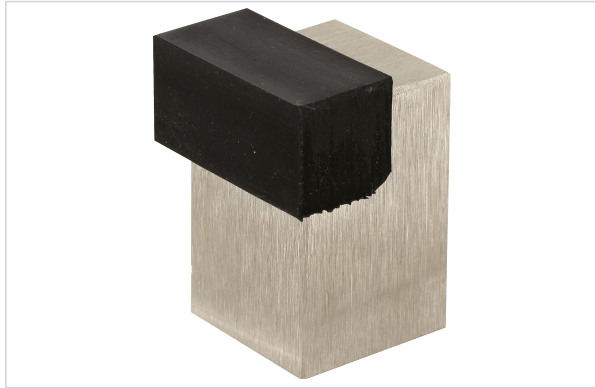

Serrurerie et quincaillerie porte-fenêtre > Accessoires pour la porte > Quincaillerie de la porte > Butée et butoir pour porte >

## Butoir de porte au sol carre 3022

MÉTAUX OUVRES ET DÉCORÉS

Votre prix : **69,65€** HT

### Caractéristiques techniques

<b>Matière</b>	Caoutchouc / Laiton
<b>Coloris</b>	Noir, Aluminium
<b>Hauteur (mm)</b>	40
<b>Forme</b>	Carré
<b>Type de pose</b>	Au sol
<b>Longueur (mm)</b>	37
<b>Largeur (mm)</b>	25
<b>Type de fixation</b>	À visser