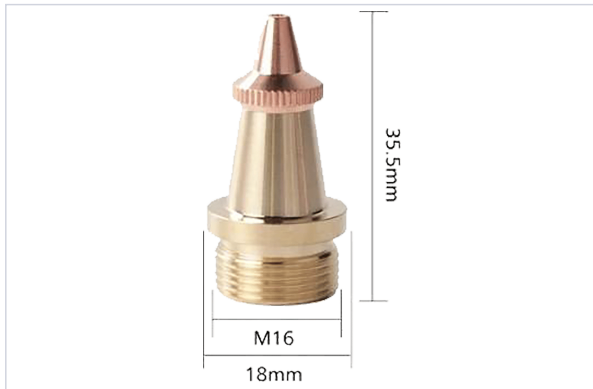

Soudage > Consommable soudage > Buse >

Buse de decoupe

Votre prix : **19,43€** HT

Caractéristiques techniques

Longueur (mm)	35,50
Articles associés	Pour soudeuse LS PR 1000 / 1500 / 2000

Caractéristiques produit