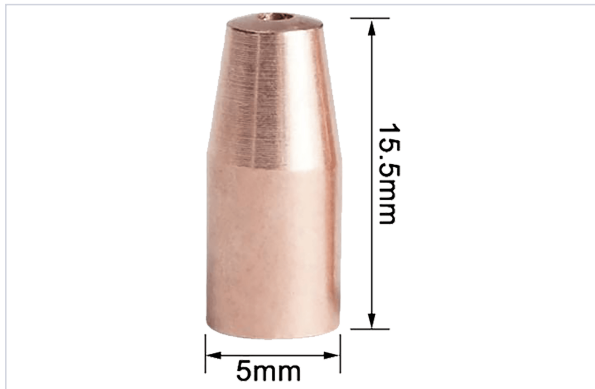

Soudage > Consommable soudage > Buse >

Buse pour fil d'apport

Votre prix : **13,41€** HT