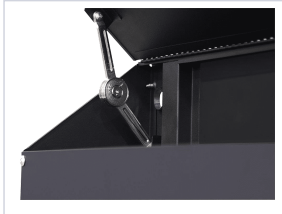

Votre prix : **982,09€** HT

Caractéristiques techniques

Sur roulette	Non
Nombre de tiroirs	2
Profondeur (mm)	635
Largeur (mm)	1145
Hauteur (mm)	1585
Poids (kg)	50,000
Matière du corps	Acier
Spécificité	Capacité de charge 20 kg par tiroir.
Matière du plateau	Hêtre

Caractéristiques produit

Référence	MAU0168
Marque	Kraftwerk