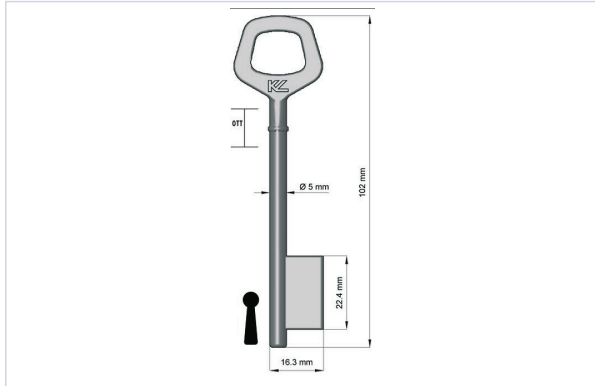

Serrurerie et quincaillerie porte-fenêtre > Cylindre et clé > Ebauche de clé >

## Ebauche de cle a gorges

### Caractéristiques techniques

RÉFÉRENCE	PROFIL DE CLÉ	PRIX
<a href="#"><u>KEY021</u></a>	G-JM5	6,51 €
<a href="#"><u>KEY031</u></a>	G-JM6	6,51 €
<a href="#"><u>KEY034</u></a>	G-M13	6,51 €
<a href="#"><u>KEY058</u></a>	G-JM2	5,55 €
<a href="#"><u>KEY066</u></a>	G-M4	5,86 €