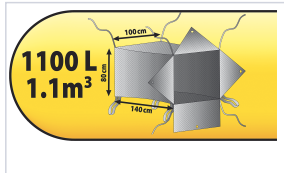

Droguerie et Entretien > Poubelle et benne > Sac poubelle et à gravat >

Big Bag de voiture

Idéal pour transporter tous vos objets sales, encombrants jusqu'à la déchetterie sans salir le véhicule.

[Voir la fiche technique](#)

Votre prix : **56,54€** HT

Caractéristiques techniques

Matière	Polypropylène
Spécificité	Avec 4 grosses poignées, 2 à l'avant et 2 à l'arrière. Équipé de 4 petites languettes à accrocher dans votre voiture (aux poignées de porte et compas d'ouverture du hayon). Fermeture par 4 rabats avec œillets pour une fermeture la plus étanche possible.
Capacité (L)	1100
Longueur (mm)	1400
Hauteur (mm)	800
Largeur (mm)	1000
Coloris	Blanc