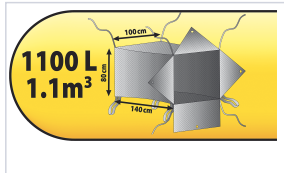

Droguerie et Entretien > Poubelle et benne > Sac poubelle et à gravat >

Big Bag de voiture

Idéal pour transporter tous vos objets sales, encombrants jusqu'à la déchetterie sans salir le véhicule.

[Voir la fiche technique](#)

Caractéristiques techniques

| | |
|----------------------|---|
| Matière | Polypropylène |
| Spécificité | Avec 4 grosses poignées, 2 à l'avant et 2 à l'arrière. Équipé de 4 petites languettes à accrocher dans votre voiture (aux poignées de porte et compas d'ouverture du hayon). Fermeture par 4 rabats avec œillets pour une fermeture la plus étanche possible. |
| Capacité (L) | 1100 |
| Longueur (mm) | 1400 |
| Hauteur (mm) | 800 |
| Largeur (mm) | 1000 |
| Coloris | Blanc |