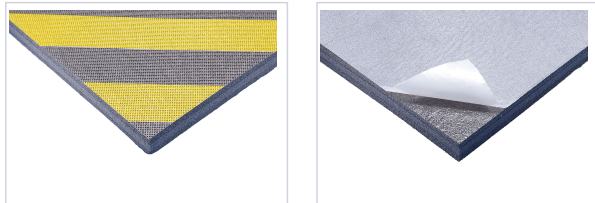

Quincaillerie pour l'extérieur > Équipement du parking et voirie > Protection de mur et de poteau >

Mousse de protection de portiere universelle

Votre prix : **44,39€** HT

[Voir la fiche technique](#)

Caractéristiques techniques

Coloris	Jaune, Noir
Spécificité	Avec double face intégral.
Forme	Rectangle
Contenance	2 pcs
Longueur (m)	0,500
Épaisseur (mm)	25
Largeur (mm)	250
Type de protection	Contre les griffes et coups

Caractéristiques produit

Référence	MOT0730
Marque	Mottez