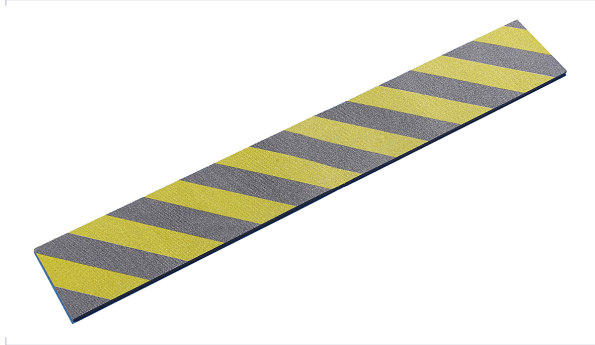

Quincaillerie pour l'extérieur > Équipement du parking et voirie > Protection de mur et de poteau >

Mousse de protection carrosserie

Votre prix : **34,02€** HT

[Voir la fiche technique](#)

Caractéristiques techniques

| | |
|---------------------------|-----------------------------|
| Matière | Mousse de polyuréthane |
| Coloris | Jaune, Noir |
| Spécificité | Avec double face intégral. |
| Forme | Rectangle |
| Contenance | 2 pcs |
| Longueur (m) | 1,000 |
| Épaisseur (mm) | 10 |
| Largeur (mm) | 150 |
| Type de protection | Contre les griffes et coups |