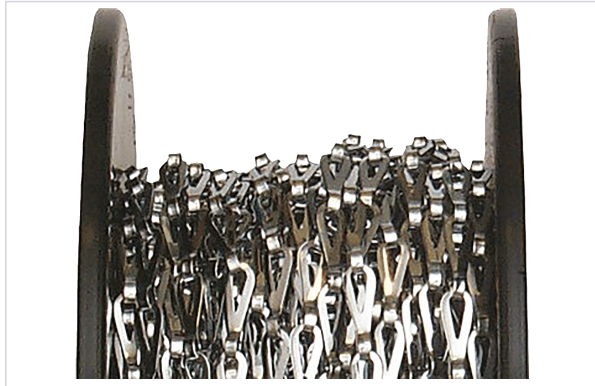

Quincaillerie du bâtiment > Arrimage > Chaîne et chaînette >

Chaînette decoupee

Votre prix : **220,81€** HT

[Voir la fiche technique](#)

FABRIQUÉ
EN FRANCE

Caractéristiques techniques

Longueur du maillon (en mm)	19
Longueur (m)	25,000
Matière	Acier nickelé
Type de chaîne	Découpée
Charge maximum d'utilisation (kg)	12
Type de maillon	Petite
Fabrication française	Oui
Chaîne soudée	Non

Caractéristiques produit

Référence	CHA023
Marque	Chapuis
Secteur - Page catalogue	6-215