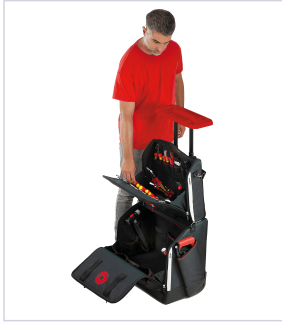

Manutention, levage et rangement atelier > Rangement atelier > Rangement > Boîte, sac et caisse de transport >

Valise Trolley grand volume + sacoche de depose

[Voir la fiche technique](#)

GARANTIE
5
ANS

Caractéristiques techniques

Largeur (mm)	410
Hauteur (mm)	1000
Poids (kg)	11,400
Longueur (mm)	530
Garantie	5 ans
Matière	Textile 600 deniers avec renforts 1680 deniers

Caractéristiques produit

Référence	TAL260
-----------	--------