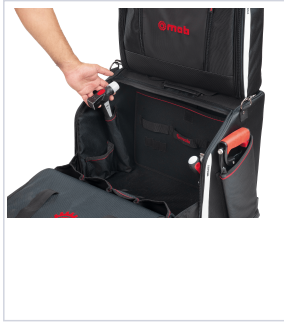

Manutention, levage et rangement atelier > Rangement atelier > Rangement > Boîte, sac et caisse de transport >

Valise Trolley grand volume + sacoche de depose

[Voir la fiche technique](#)

GARANTIE
5
ANS

Caractéristiques techniques

Largeur (mm)	410
Hauteur (mm)	1000
Poids (kg)	11,400
Longueur (mm)	530
Garantie	5 ans
Matière	Textile 600 deniers avec renforts 1680 deniers

Caractéristiques produit

Référence	TAL260
-----------	--------