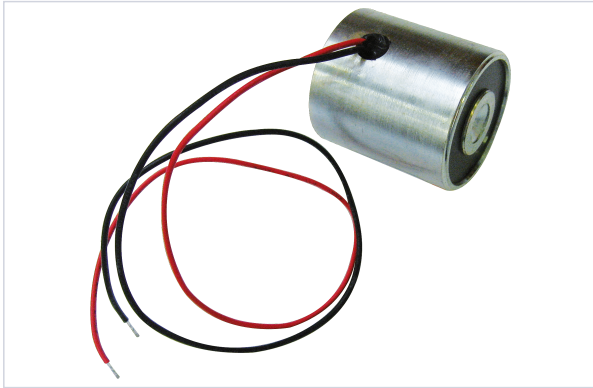

Contrôle d'accès et domotique > Verrouillage électrique > Ventouse et bandeau ventouse > Ventouse >

Ventouse

Votre prix : **120,25€** HT