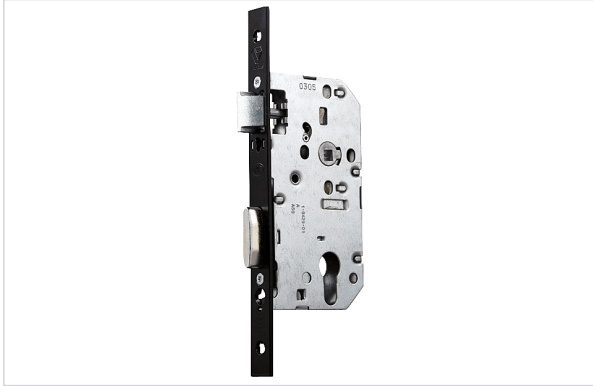

Serrurerie et quincaillerie porte-fenêtre > Serrure et verrou > Serrure > Serrure à encastrer monopoint >

Serrure a encastrer monopoint pour collectif et individuel D45

Vachette®
ASSA ABLOY

Votre prix : **27,97€** HT

GARANTIE
10
ANS

Caractéristiques produit

Marque	Vachette
Entraxe (mm)	70
Hauteur du coffre (en mm)	150
Largeur de la tête (en mm)	20
Longueur de la tête (en mm)	230
Épaisseur de la tête (en mm)	3
Forme de la tête	Plate à bouts carrés
Rappel du demi-tour à la clé	Oui
Carré (en mm)	7
Fonction	Clé I
Agréé coupe-feu	Oui

Matière du coffre	Acier
Matière de la tête	Acier
Coloris de la tête	Tête noire
Marquage NF	Oui
Norme EN12209	Oui
Norme NFQC	Oui
Axe à (en mm)	50
Type de pêne	Pêne demi-tour, Pêne dormant
Gâche incluse	Non
Largeur du coffre (en mm)	78
Épaisseur du coffre (en mm)	14
Gâches correspondantes	VAC2531 ;VAC2594
Finition de la tête	Laqué
Utilisation	Pour portes de logements collectifs et individuels.
Garantie	10 ans
Spécificité	Facilité de pose des garnitures grâce aux trous de fixation traversant, adaptés à tous types de rosaces et ensembles.
Modèle	D450
Catégorie d'utilisation	Grade 3 - Fréquence élevée
Adapté aux PMR (Personnes à Mobilité Réduite)	Non
Coupe-feu Pare-flamme	Oui
Type de serrure	À encastrer
Nombre de points	1
Secteur - Page catalogue	1-82

Caractéristiques techniques

RÉFÉRENCE	SENS
<u>VAC252</u>	Droite
<u>VAC253</u>	Gauche