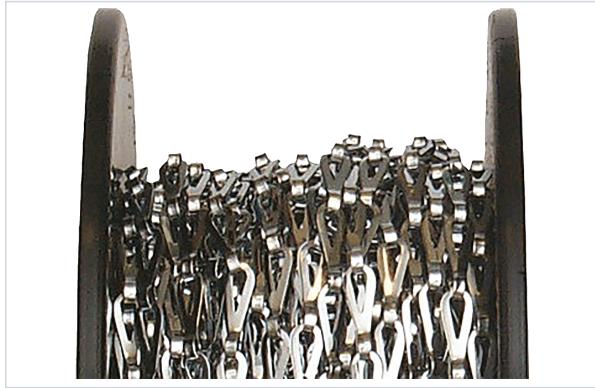

Quincaillerie du bâtiment > Arrimage > Chaîne et chaînette >

Chaînette decoupee BD3

Votre prix : **264,47€** HT

[Voir la fiche technique](#)

FABRIQUÉ
EN FRANCE

Caractéristiques techniques

Longueur du maillon (en mm)	19
Longueur (m)	25,000
Matière	Laiton chromé
Type de chaîne	Découpée
Charge maximum d'utilisation (kg)	12
Type de maillon	Petite
Fabrication française	Oui
Chaîne soudée	Non

Caractéristiques produit

Référence	CHA021
Marque	Chapuis
Secteur - Page catalogue	6-215