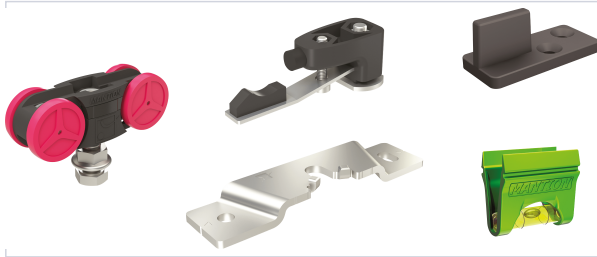

Porte battante et coulissante > Porte coulissante > Garniture de porte coulissante (porte lourde) >

Garniture pour coulissant SAF

Votre prix : **117,70€** HT

Caractéristiques techniques

Norme EN1527-100	Oui
Capacité de charge (kg)	120
Composition	<ul style="list-style-type: none"> - 2 montures (montées sur roulements à billes) - 2 platines - 2 butées d'arrêt réglables - 1 guide au sol - 1 Buly (niveau à bulle)
Nombre d'amortisseurs inclus	0

Caractéristiques produit

Référence	MAT0396
Marque	Mantion
Secteur - Page catalogue	8-387