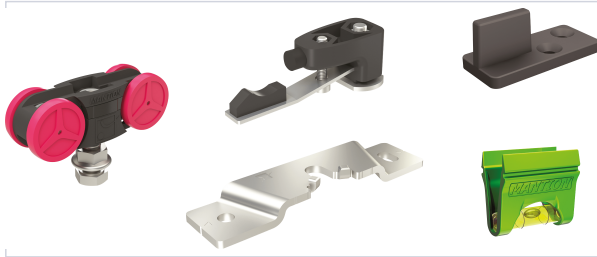

Porte battante et coulissante > Porte coulissante > Garniture de porte coulissante (porte lourde) >

### Caractéristiques techniques

<b>Norme EN1527-100</b>	Oui
<b>Capacité de charge (kg)</b>	120
<b>Composition</b>	<ul style="list-style-type: none"> <li>- 2 montures (montées sur roulements à billes)</li> <li>- 2 platines</li> <li>- 2 butées d'arrêt réglables</li> <li>- 1 guide au sol</li> <li>- 1 Buly (niveau à bulle)</li> </ul>
<b>Nombre d'amortisseurs inclus</b>	0