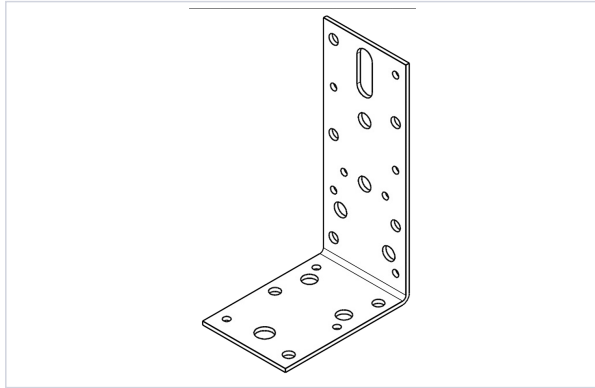

Manutention, levage et rangement atelier > Rangement atelier > Rangement > Equerre >

Equerre de fixation 487414.11

Votre prix : **3,29€** HT

[Voir la fiche technique](#)

Caractéristiques techniques

Diamètre des trous de fixation (en mm)	4, 13
Épaisseur (mm)	2,50
Largeur (mm)	60
Longueur (mm)	90
Hauteur (mm)	15
Type d'équerre	Equerre de charpente

Caractéristiques produit

Référence	WAE039
Marque	Waelbers
Secteur - Page catalogue	6-230