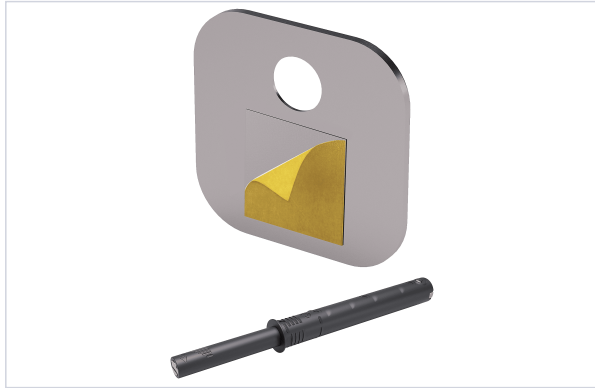

Agencement et aménagement > Aménagement de cuisine > Piston push-to-open >

Piston push-to-open K Push avec aimant

Votre prix : **14,24€** HT

Caractéristiques produit

Marque	Italiana Ferramenta
Diamètre de perçage (mm)	10
Type de pose	À encastrer
Livré(e) avec	Contre plaque.
Course (mm)	37
Modèle	Kpush
Type de course	Longue
Secteur - Page catalogue	8-96

Caractéristiques techniques

RÉFÉRENCE	COLORIS
<u>ITA135</u>	Gris anthracite
<u>ITA136</u>	Gris

RÉFÉRENCE

ITA137

COLORIS

Blanc