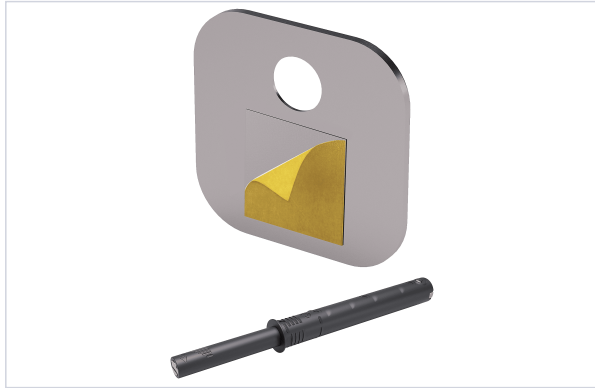

Agencement et aménagement > Aménagement de cuisine > Piston push-to-open >

Piston push-to-open K Push avec aimant

Caractéristiques produit

Marque	Italiana Ferramenta
Diamètre de perçage (mm)	10
Type de pose	À encastrer
Livré(e) avec	Contre plaque.
Course (mm)	37
Modèle	Kpush
Type de course	Longue
Secteur - Page catalogue	8-96

Caractéristiques techniques

RÉFÉRENCE	COLORIS
<u>ITA135</u>	Gris anthracite
<u>ITA136</u>	Gris

RÉFÉRENCE

ITA137

COLORIS

Blanc