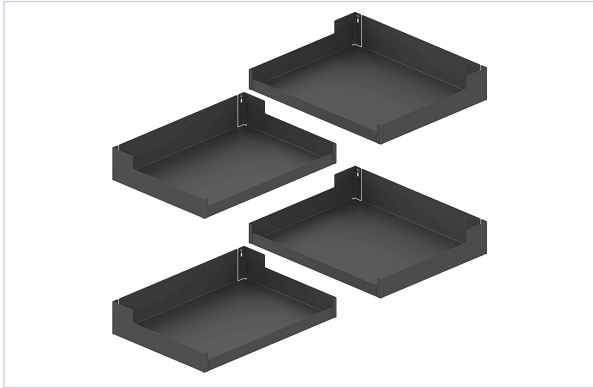

## Tablette Liro pour rangement d'angle Magic Corner Standard

Votre prix : **413,49€** HT

### Caractéristiques techniques

<b>Utilisation</b>	Peut être complétés avec des inserts de rails en bois.
<b>Coloris</b>	Gris anthracite
<b>Profondeur (en mm)</b>	380
<b>Contenance</b>	4 pcs