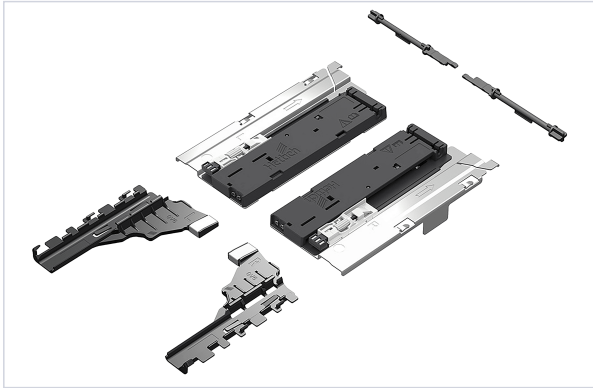

Agencement et aménagement > Aménagement de cuisine > Accessoire pour tiroir >

Boitier Silent System P20 Quadro V6

Votre prix : **54,68€** HT