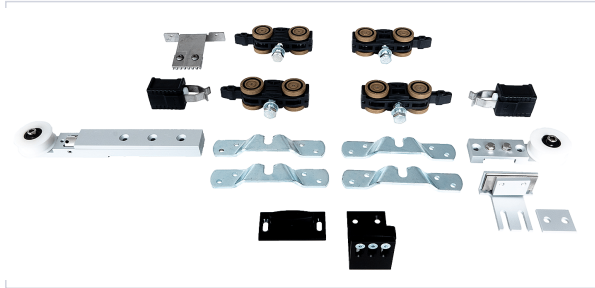

Porte battante et coulissante > Porte coulissante > Garniture de porte coulissante (porte lourde) >

Garniture telescopique 2 vantaux

ARLU

Votre prix : **522,39€** ^{HT}

Caractéristiques techniques

Capacité de charge (kg)	100
Largeur minimum du vantail avec module ESSI (mm)	472
Largeur minimum du vantail sans module ESSI (mm)	426
Nombre d'amortisseurs inclus	0

Caractéristiques produit

Référence	LOU855
Marque	Arlu
Secteur - Page catalogue	8-391