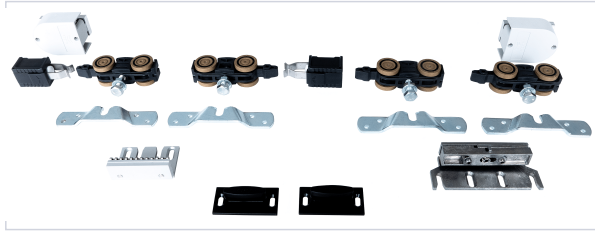

Porte battante et coulissante > Porte coulissante > Garniture de porte coulissante (porte lourde) >

Garniture symetrique

ARLU

Votre prix : **395,15€** ^{HT}

Caractéristiques techniques

Capacité de charge (kg)	100
Largeur minimum du vantail avec module ESSI (mm)	518
Largeur minimum du vantail sans module ESSI (mm)	427
Nombre d'amortisseurs inclus	0

Caractéristiques produit

Référence	LOU854
Marque	Arlu
Secteur - Page catalogue	8-390