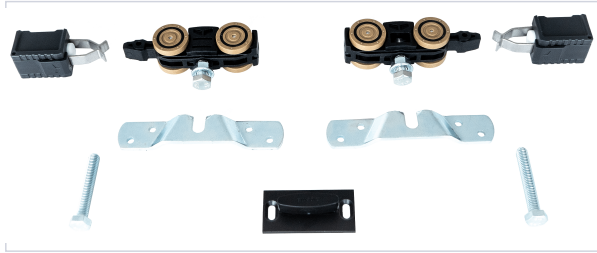

[Porte battante et coulissante](#) > [Porte coulissante](#) > [Garniture de porte coulissante \(porte lourde\)](#) >

Garniture Xperta fixation standard

ARLU

Caractéristiques produit

Marque	Arlu
Capacité de charge (kg)	100
Secteur - Page catalogue	8-380

Caractéristiques techniques

RÉFÉRENCE	NOMBRE D'AMORTISSEURS INCLUS			
<u>LOU850</u>	0	437	352	153,76 €
<u>LOU851</u>	2	664	580	275,31 €