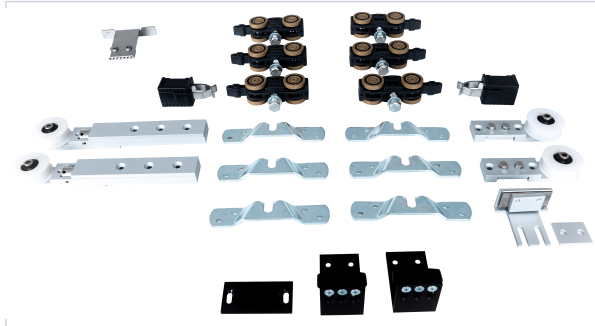

Porte battante et coulissante > Porte coulissante > Garniture de porte coulissante (porte lourde) >

## Garniture telescopique 3 vantaux Xperta

**ARLU**

Votre prix : **856,99€** <sup>HT</sup>

### Caractéristiques techniques

Capacité de charge (kg)	100
Largeur minimum du vantail avec module ESSI (mm)	472
Largeur minimum du vantail sans module ESSI (mm)	426
Nombre d'amortisseurs inclus	0

### Caractéristiques produit

Référence	<b>LOU858</b>
Marque	Arlu
Secteur - Page catalogue	8-391