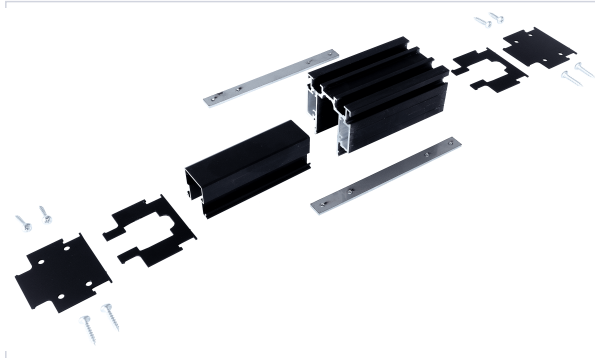

Agencement et aménagement > Aménagement de dressing et placard > Garniture de coulissant d'agencement >

Module ESSI

ARLU

Caractéristiques produit

Marque	Arlu
Utilisation	Pour rail XPERTA
Spécificité	Fixation au plafond
Type de fixation	À encastrer
Secteur - Page catalogue	8-392

Caractéristiques techniques

RÉFÉRENCE	COLORIS	PRIX
<u>LOU870</u>	Noir	164,53 €
<u>LOU871</u>	Blanc	145,90 €