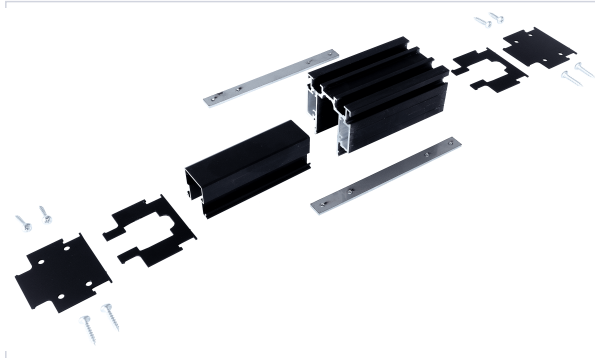

## Module ESSI

**ARLU**

### Caractéristiques produit

<b>Marque</b>	Arlu
<b>Utilisation</b>	Pour rail XPERTA
<b>Spécificité</b>	Fixation au plafond
<b>Type de fixation</b>	À encastrer
<b>Secteur - Page catalogue</b>	8-392

### Caractéristiques techniques

RÉFÉRENCE	COLORIS
<u><b>LOU870</b></u>	<b>Noir</b>
<u><b>LOU871</b></u>	<b>Blanc</b>