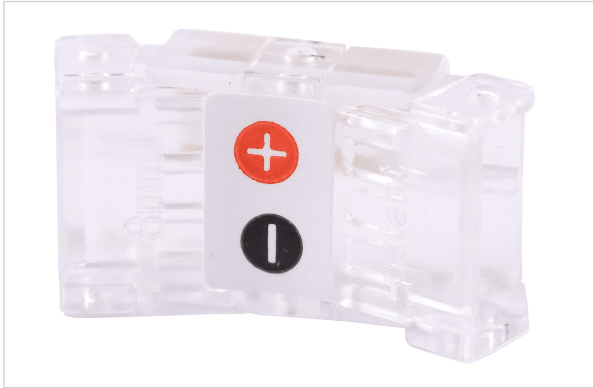

Électricité > Éclairage, ampoules et accessoires > Accessoire d'éclairage >

Connecteur entre 2 bandes LED Razor

Caractéristiques techniques

Tension d'alimentation (V)	24
Articles associés	SNS001 et SNS002

Caractéristiques produit

Référence	SNS008
Marque	Sensio