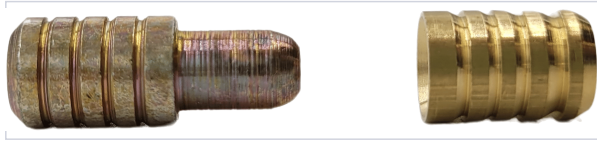

Serrurerie et quincaillerie porte-fenêtre > Poignée de porte > Accessoire pour béquille > Douille >

Douille de positionnement

Votre prix : **0,61€** HT

Caractéristiques techniques

Spécificité	Set de douille de positionnement pour rallonge 1 mâle + 1 femelle.
Diamètre intérieur (mm)	8
Longueur de la douille (mm)	18

Caractéristiques produit

Référence	COR293
Marque	Comferut
Secteur - Page catalogue	8-157